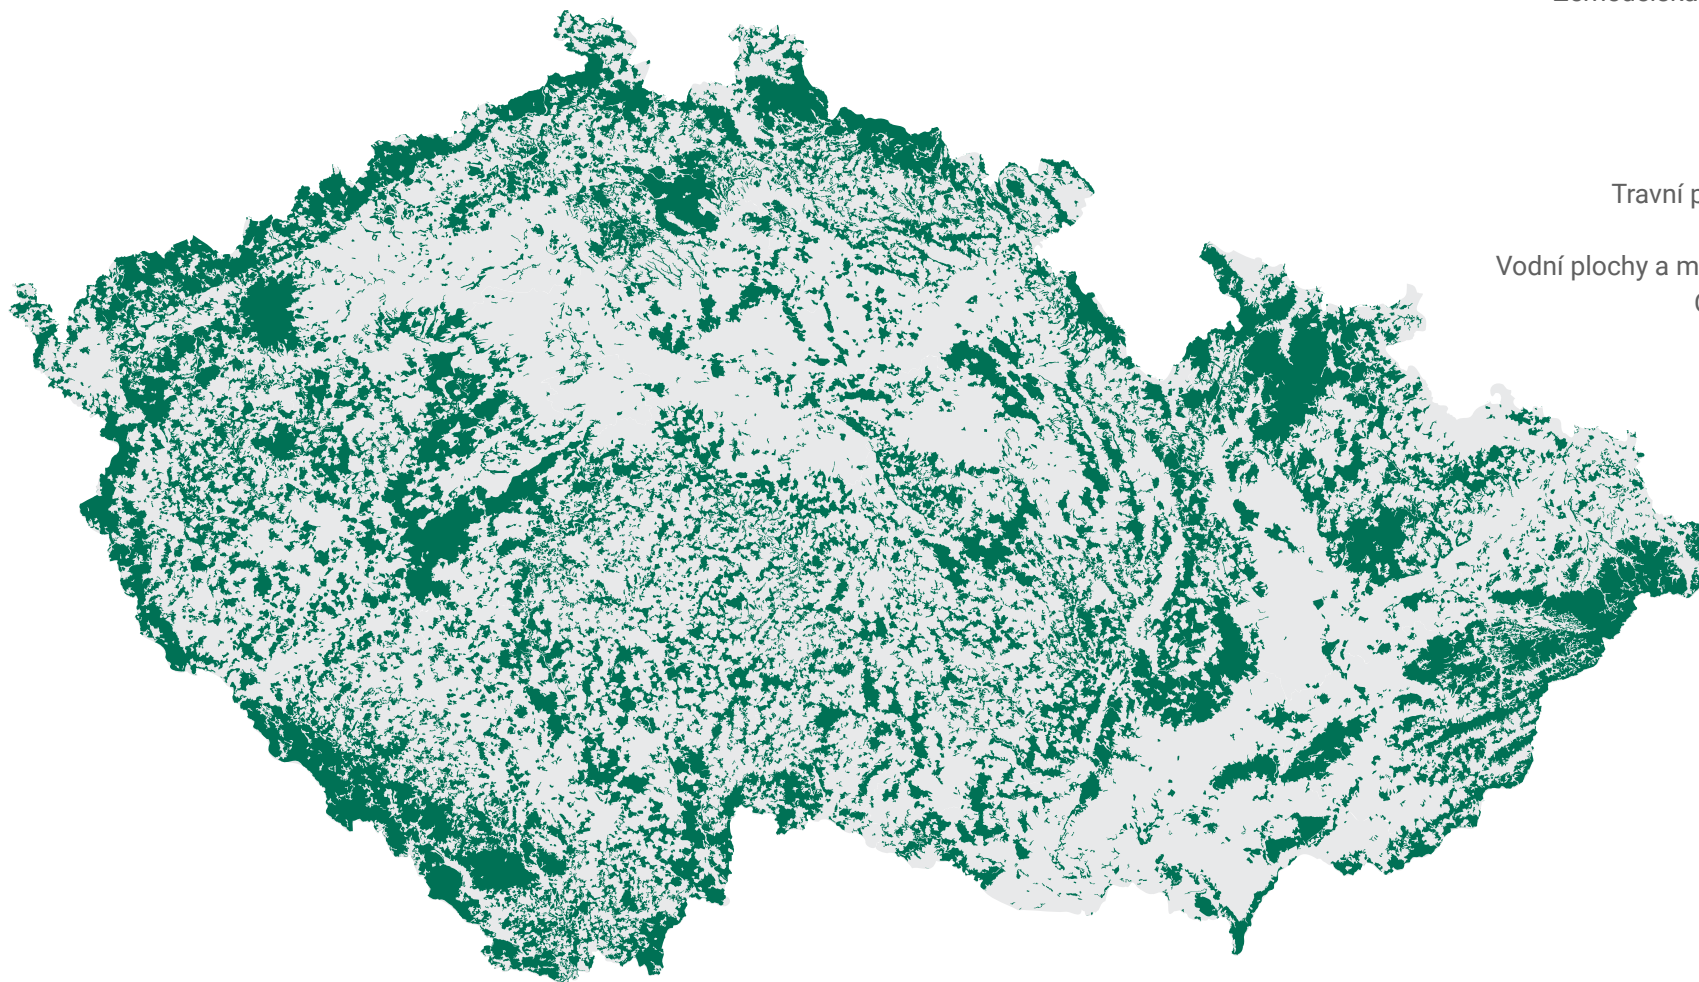

KDE JSOU V ČESKU LESY?

Lesy pokrývají **36,8 % plochy** České republiky.

■ Lesy

VYUŽITÍ PŮDY V ČR