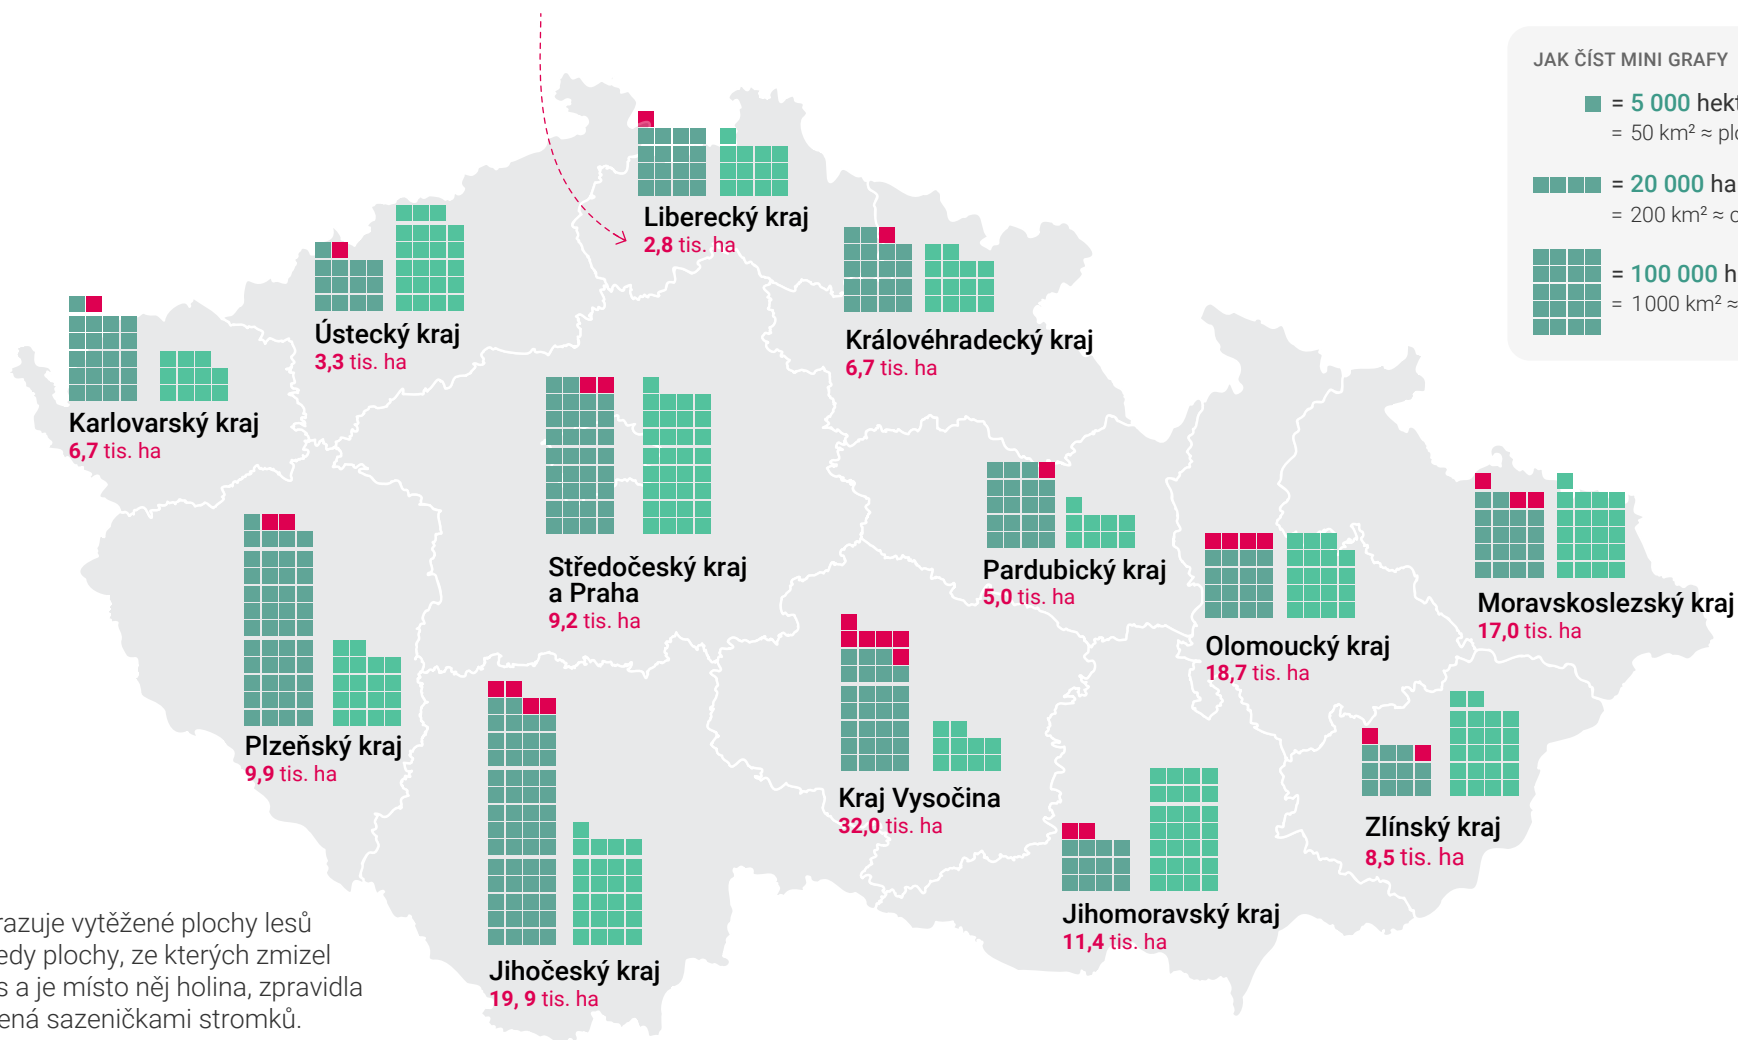

PLOCHA TĚŽBY LESŮ V KRAJÍCH V LETECH 2016–2020

Naprostá většina těžby letech 2016–2020 souvisí s kůrovcovou kalamitou.

■ Jehličnaté dřeviny ■ Listnaté dřeviny ■ Vytěžené dříví mezi lety 2016–2020 *

JAK ČÍST MINI GRAFY

■ = 5 000 hektarů (ha)
= 50 km² ≈ plocha cca 7 × 7 km

■ = 20 000 ha
= 200 km² ≈ cca 14 × 14 km

■ = 100 000 ha
= 1 000 km² ≈ cca 32 × 32 km

Mapa zobrazuje vytěžené plochy lesů v krajích, tedy plochy, ze kterých zmizel vzrostlý les a je místo něj holina, zpravidla nově osázená sazeničkami stromků.

* Plošná těžba v listnatých porostech je malá, v jednotlivých krajích by jí odpovídal jen zlomek čtverečku.